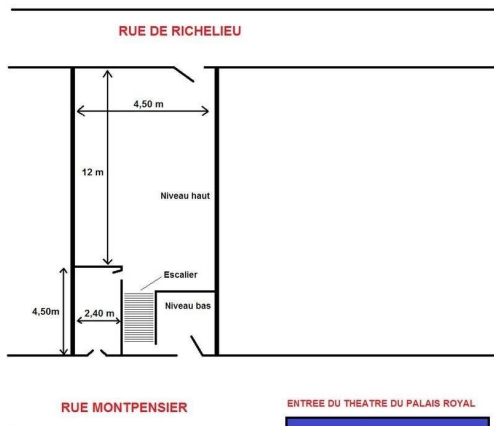

Paris 01, Murs de boutique

Info sur le vendeur

Nom:	M. TLILI
Prénom:	..
Nom de l'agence:	ACTE-IMMO
Type de service:	vente et location immobiliere
Téléphone:	+33 (1) 484-3497
Site web:	http://www.acte-immo.net
Region:	Ile-de-france
Departement:	Seine-saint-denis
Ville:	Les Lilas
Code postal:	93260
Adresse:	Rue de L Egalité
A propos de moi:	Diplômé d'état des Professions immobilières, Institut de droit et d'économie appliqués à l'immobilier au C.N.A.M à Paris 03.

Précisions

Référence: RF161262

Description: MURS DE BOUTIQUE DONNENT SUR DEUX RUES: Très bonne commercialité. Rue de RICHELIEU et Rue Montpensier face à l'entrée du théâtre du Palais-Royal,(Théâtre de 716 places assises). La boutique comporte deux pièces, une pièce principale pour la réception de la clientèle, la seconde d'environ 10/12 m² avec la possibilité d'y installer un conduit d'extraction. Un cave d'environ 25 m² au sol accessible depuis la boutique. Consultez nous pour obtenir les précisions sur les conditions du droit d'entrer.
Bail à loyer net de charges.

Commun

Les biens sont: A louer
Paiement loyer: mois
Type de bien: Murs de boutique
Prix: 4.400 €
Droit d'entrer: 180.000 €