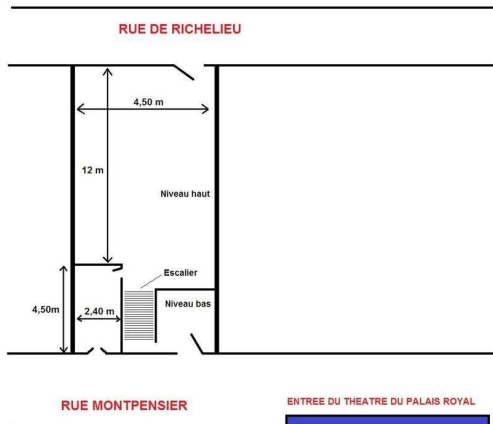

## Paris 01, Murs de boutique

### Précisions

Reference Number: RF305096

Description: MURS DE BOUTIQUE DONNENT SUR DEUX RUES: Très bonne commercialité. Rue de RICHELIEU et Rue Montpensier face à l'entrée du théâtre du Palais-Royal, (Théâtre de 716 places assises). La boutique comporte deux pièces, une pièce principale pour la réception de la clientèle, la seconde d'environ 10/12 m<sup>2</sup> avec la possibilité d'y installer un conduit d'extraction. Un cave d'environ 25 m<sup>2</sup> au sol accessible depuis la boutique. Consultez nous pour obtenir les précisions sur les conditions du droit d'entrer. Bail à loyer net de charges.

### Commun

Les biens sont:	A louer
Paiement loyer:	mois
Type de bien:	Murs de boutique
Prix:	4.400 €
Droit d'entrer:	180.000 €
Superficie:	78 m <sup>2</sup>

Nb niveau du bien: Sous-sol, Rdc